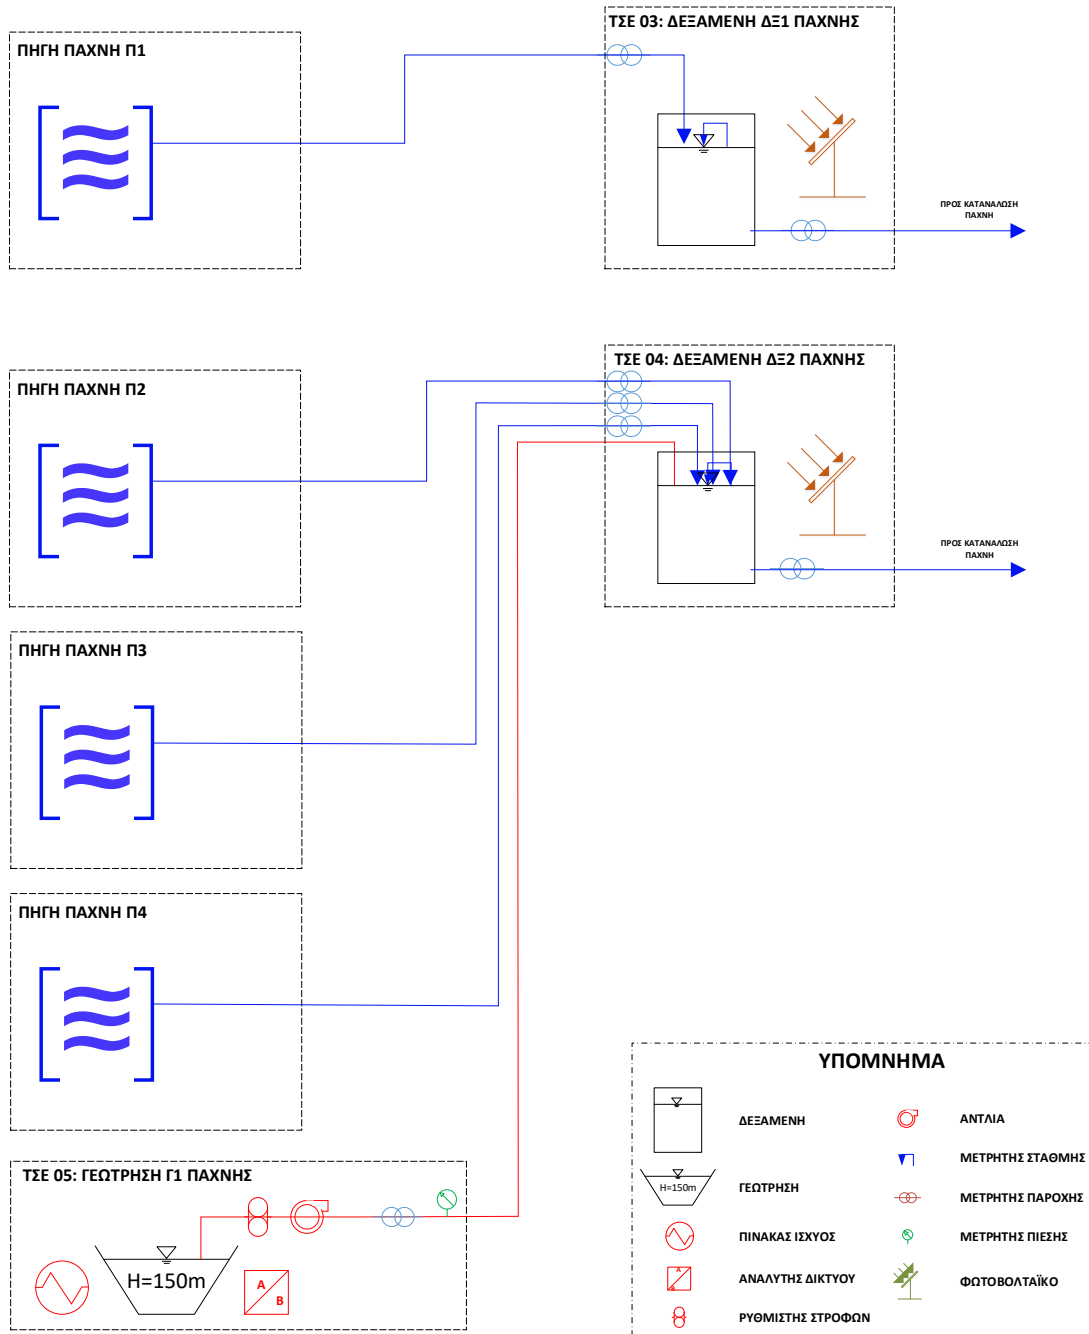

ΠΑΡΑΡΤΗΜΑ 12 – ΣΧΕΔΙΑ ΜΕΛΕΤΗΣ

Μονογραμμικά Σχέδια Δικτύου Ύδρευσης

ΟΙΚΙCΜΟC ΑΝΩ ΘΕΡΜΩΝ

ΟΙΚΙCΜΟC ΠΑΧΝΗC

ΟΙΚΙΣΜΟΣ ΩΡΑΙΟΥ

ΟΙΚΙΣΜΟΣ ΕΧΙΝΟΥ

ΟΙΚΙΣΜΟΣ ΜΑΝΤΑΙΝΑΣ

ΟΙΚΙΣΜΟΣ ΜΥΚΗΣ

ΟΙΚΙΣΜΟΣ ΠΡΟΣΗΛΙΟΥ

ΟΙΚΙΣΜΟΣ ΚΕΝΤΑΥΡΟΥ

ΟΙΚΙΣΜΟΣ ΑΛΜΑΤΟΣ

ΟΙΚΙΣΜΟΣ ΑΝΩ ΖΟΥΜΠΟΥΛΙΟΥ

ΟΙΚΙCΜΟC ΔΙΑΦΟΡΟΥ

ΟΙΚΙCΜΟC ΜΕΛΙΒΟΙΩΝ

Σημεία Εγκατάστασης ΤΣΕ

Προτεινόμενο Δίκτυο Επικοινωνιών