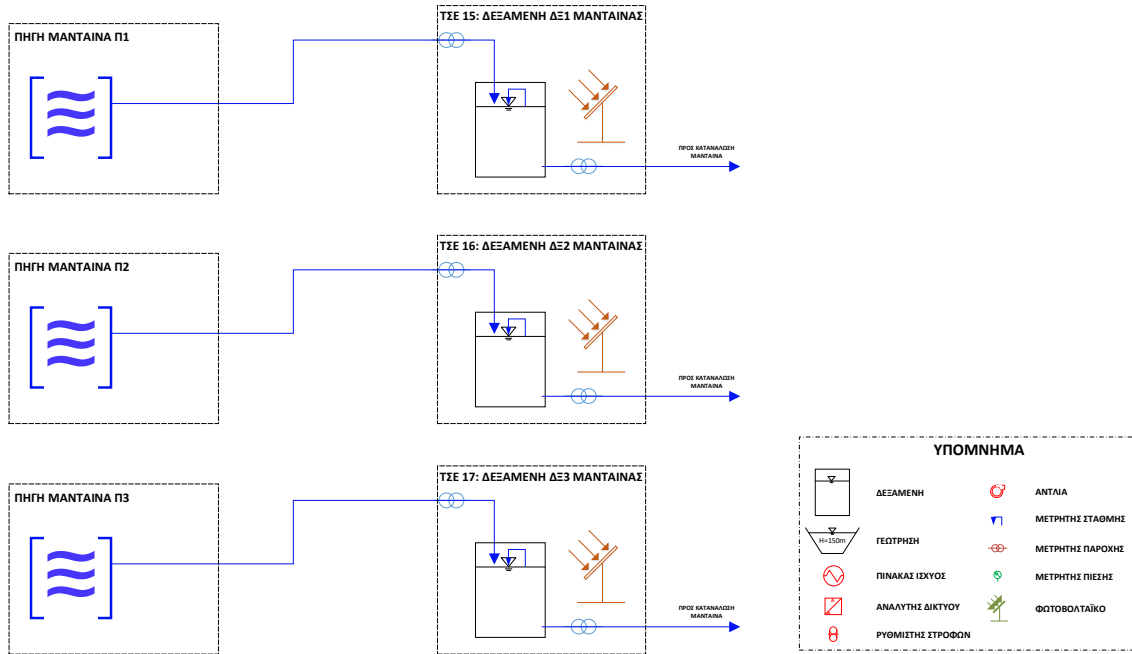

ΠΑΡΑΡΤΗΜΑ 12 – ΣΧΕΔΙΑ ΜΕΛΕΤΗΣ

Μονογραμμικά Σχέδια Δικτύου Ύδρευσης

ΟΙΚΙCΜΟC ΑΝΩ ΘΕΡΜΩΝ

ΟΙΚΙCΜΟC ΠΑΧΝΗC

ΟΙΚΙΣΜΟΣ ΩΡΑΙΟΥ

ΟΙΚΙΣΜΟΣ ΕΧΙΝΟΥ

ΟΙΚΙΣΜΟΣ ΜΑΝΤΑΙΝΑΣ

ΟΙΚΙΣΜΟΣ ΜΥΚΗΣ

ΟΙΚΙΣΜΟΣ ΠΡΟΣΗΛΙΟΥ

ΟΙΚΙΣΜΟΣ ΚΕΝΤΑΥΡΟΥ

ΟΙΚΙΣΜΟΣ ΑΛΜΑΤΟΣ

ΟΙΚΙΣΜΟΣ ΑΝΩ ΖΟΥΜΠΟΥΛΙΟΥ

ΟΙΚΙCΜΟC ΔΙΑΦΟΡΟΥ

ΟΙΚΙCΜΟC ΜΕΛΙΒΟΙΩΝ

Σημεία Εγκατάστασης ΤΣΕ

Προτεινόμενο Δίκτυο Επικοινωνιών