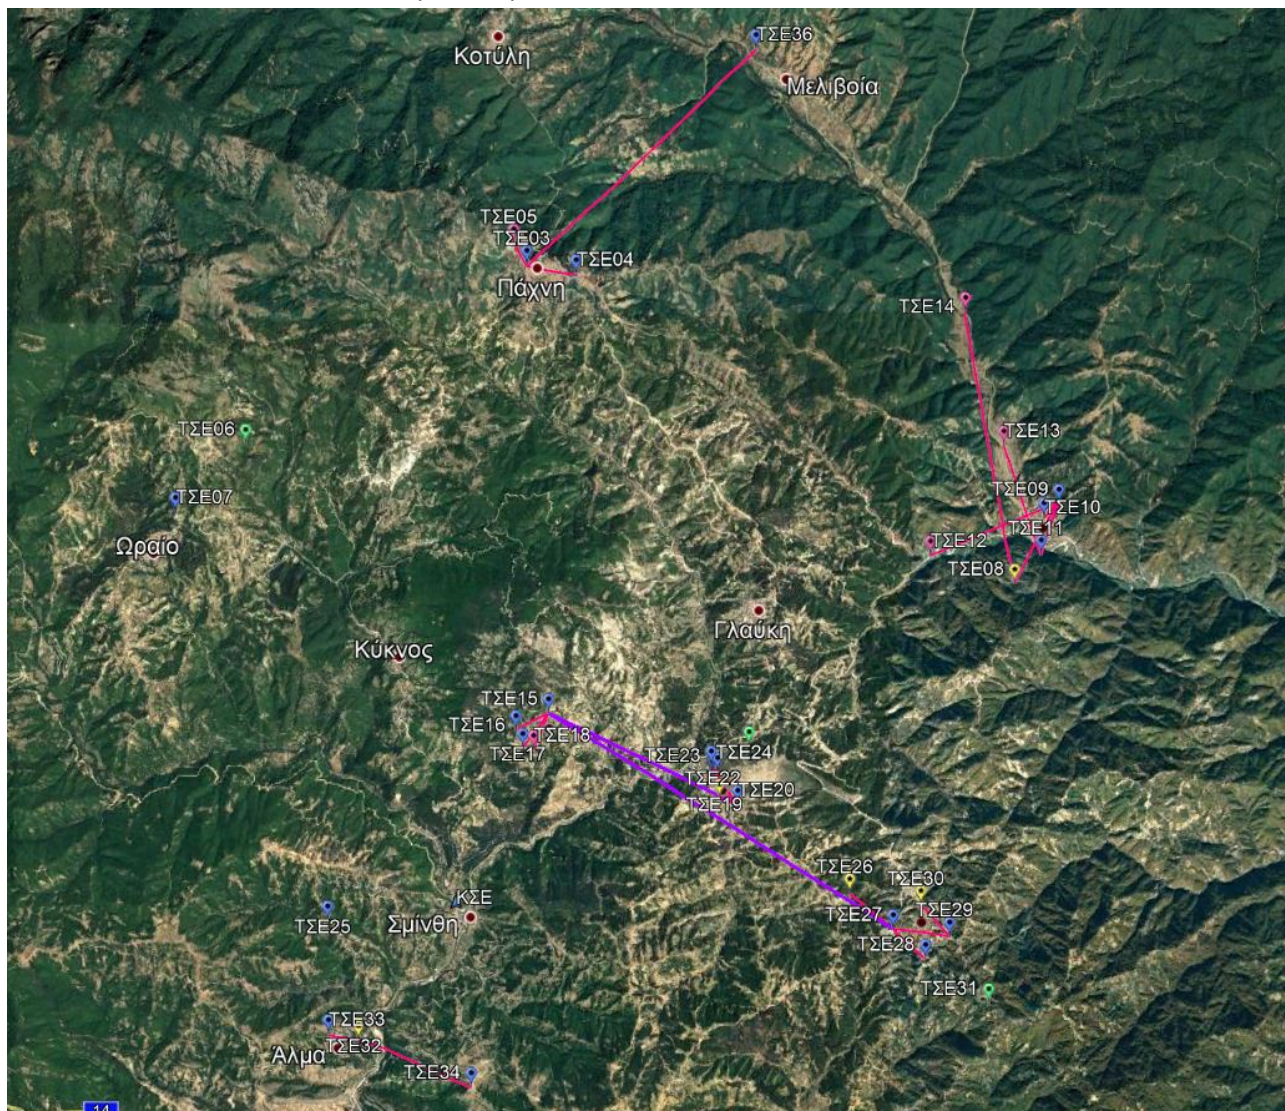

ΠΑΡΑΡΤΗΜΑ 12 – ΣΧΕΔΙΑ ΜΕΛΕΤΗΣ

Μονογραμμικά Σχέδια Δικτύου Ύδρευσης

ΟΙΚΙCΜΟC ΑΝΩ ΘΕΡΜΩΝ

ΟΙΚΙCΜΟC ΠΑΧΝΗC

ΟΙΚΙΣΜΟΣ ΩΡΑΙΟΥ

ΟΙΚΙΣΜΟΣ ΕΧΙΝΟΥ

ΟΙΚΙΣΜΟΣ ΜΑΝΤΑΙΝΑΣ

ΟΙΚΙΣΜΟΣ ΜΥΚΗΣ

ΟΙΚΙΣΜΟΣ ΠΡΟΣΗΛΙΟΥ

ΟΙΚΙΣΜΟΣ ΚΕΝΤΑΥΡΟΥ

ΟΙΚΙΣΜΟΣ ΑΛΜΑΤΟΣ

ΟΙΚΙΣΜΟΣ ΑΝΩ ΖΟΥΜΠΟΥΛΙΟΥ

ΟΙΚΙCΜΟC ΔΙΑΦΟΡΟΥ

ΟΙΚΙCΜΟC ΜΕΛΙΒΟΙΩΝ

Σημεία Εγκατάστασης ΤΣΕ

Προτεινόμενο Δίκτυο Επικοινωνιών