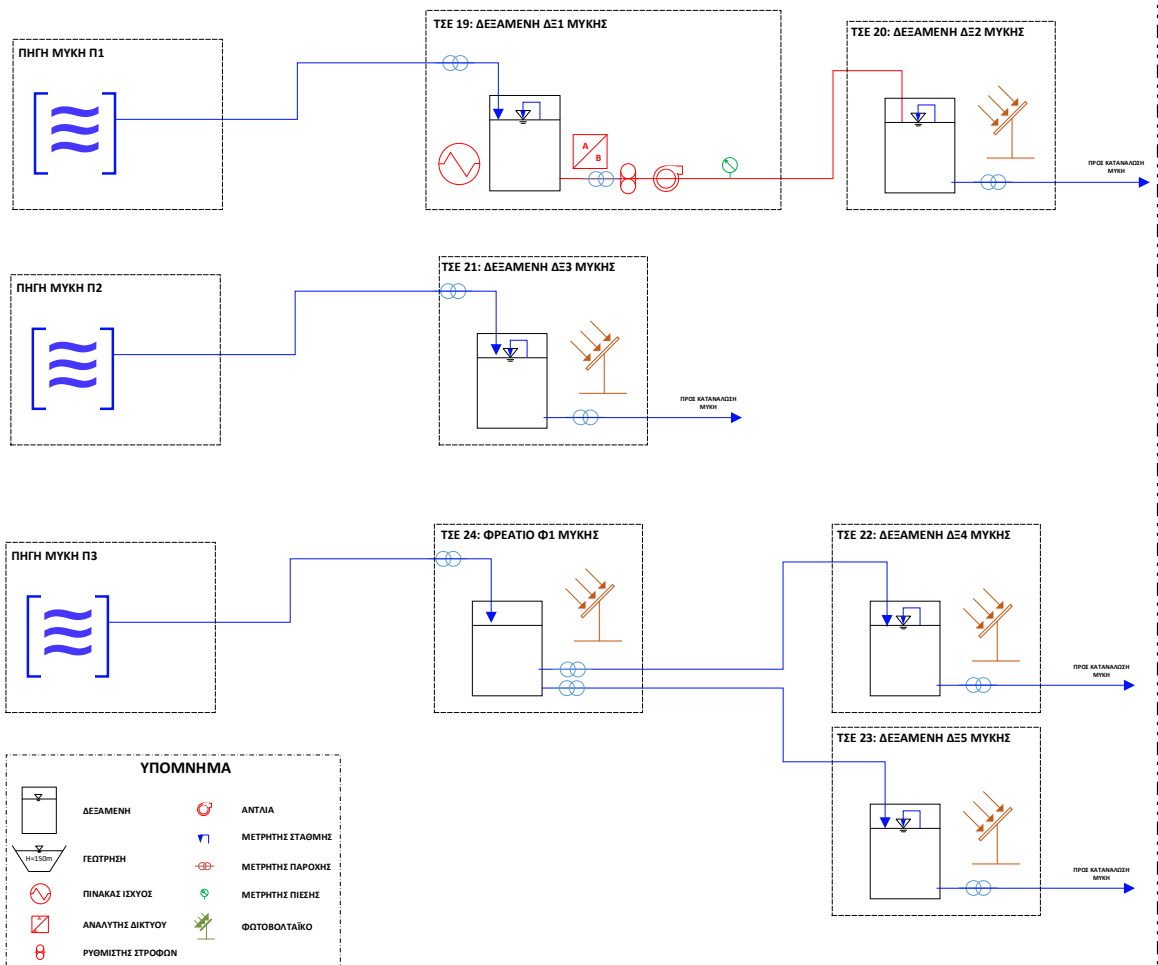

ΠΑΡΑΡΤΗΜΑ 12 – ΣΧΕΔΙΑ ΜΕΛΕΤΗΣ

Μονογραμμικά Σχέδια Δικτύου Ύδρευσης

ΟΙΚΙCΜΟC ΑΝΩ ΘΕΡΜΩΝ

ΟΙΚΙCΜΟC ΠΑΧΝΗC

ΟΙΚΙΣΜΟΣ ΩΡΑΙΟΥ

ΟΙΚΙΣΜΟΣ ΕΧΙΝΟΥ

ΟΙΚΙΣΜΟΣ ΜΑΝΤΑΙΝΑΣ

ΟΙΚΙΣΜΟΣ ΜΥΚΗΣ

ΟΙΚΙΣΜΟΣ ΠΡΟΣΗΛΙΟΥ

ΟΙΚΙΣΜΟΣ ΚΕΝΤΑΥΡΟΥ

ΟΙΚΙΣΜΟΣ ΑΛΜΑΤΟΣ

ΟΙΚΙΣΜΟΣ ΑΝΩ ΖΟΥΜΠΟΥΛΙΟΥ

ΟΙΚΙCΜΟC ΔΙΑΦΟΡΟΥ

ΟΙΚΙCΜΟC ΜΕΛΙΒΟΙΩΝ

Σημεία Εγκατάστασης ΤΣΕ

Προτεινόμενο Δίκτυο Επικοινωνιών