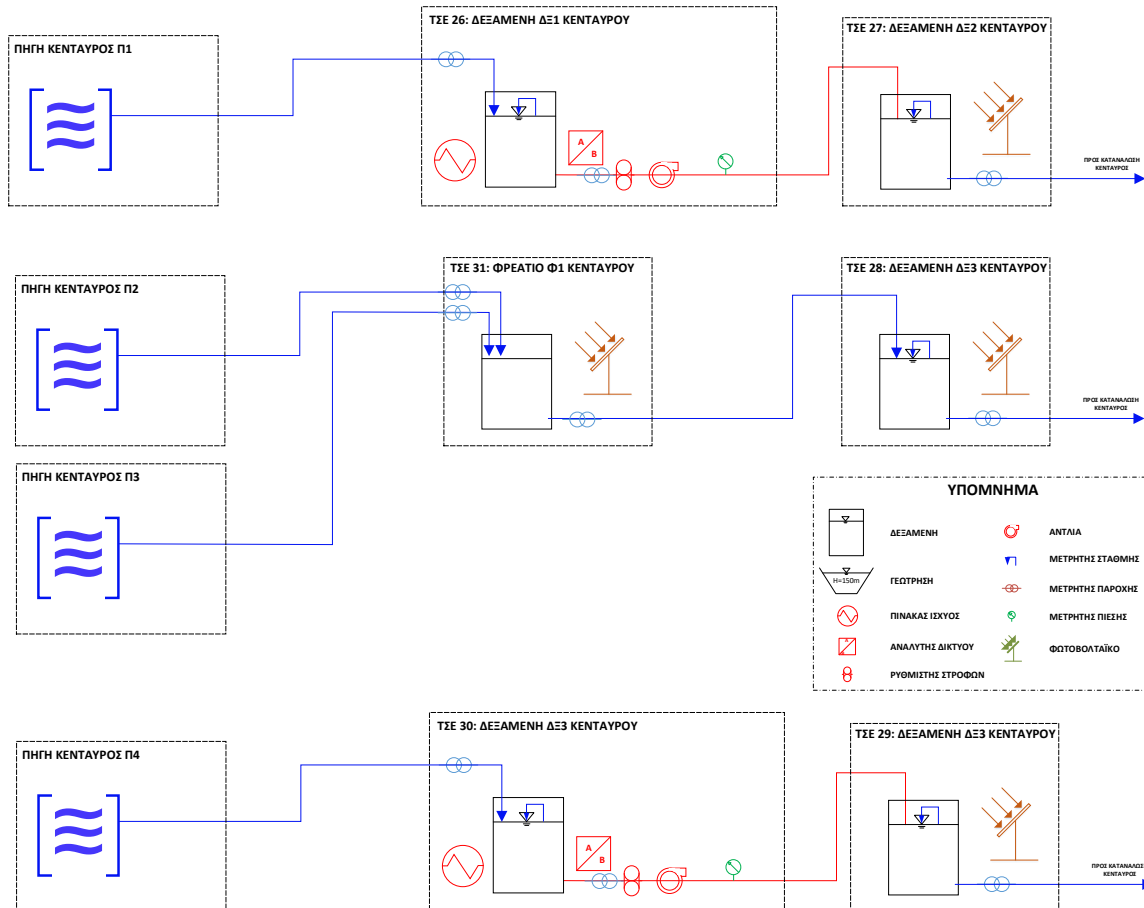

ΠΑΡΑΡΤΗΜΑ 12 – ΣΧΕΔΙΑ ΜΕΛΕΤΗΣ

Μονογραμμικά Σχέδια Δικτύου Ύδρευσης

ΟΙΚΙCΜΟC ΑΝΩ ΘΕΡΜΩΝ

ΟΙΚΙCΜΟC ΠΑΧΝΗC

ΟΙΚΙΣΜΟΣ ΩΡΑΙΟΥ

ΟΙΚΙΣΜΟΣ ΕΧΙΝΟΥ

ΟΙΚΙΣΜΟΣ ΜΑΝΤΑΙΝΑΣ

ΟΙΚΙΣΜΟΣ ΜΥΚΗΣ

ΟΙΚΙΣΜΟΣ ΠΡΟΣΗΛΙΟΥ

ΟΙΚΙΣΜΟΣ ΚΕΝΤΑΥΡΟΥ

ΟΙΚΙΣΜΟΣ ΑΛΜΑΤΟΣ

ΟΙΚΙΣΜΟΣ ΑΝΩ ΖΟΥΜΠΟΥΛΙΟΥ

ΟΙΚΙCΜΟC ΔΙΑΦΟΡΟΥ

ΟΙΚΙCΜΟC ΜΕΛΙΒΟΙΩΝ

Σημεία Εγκατάστασης ΤΣΕ

Προτεινόμενο Δίκτυο Επικοινωνιών