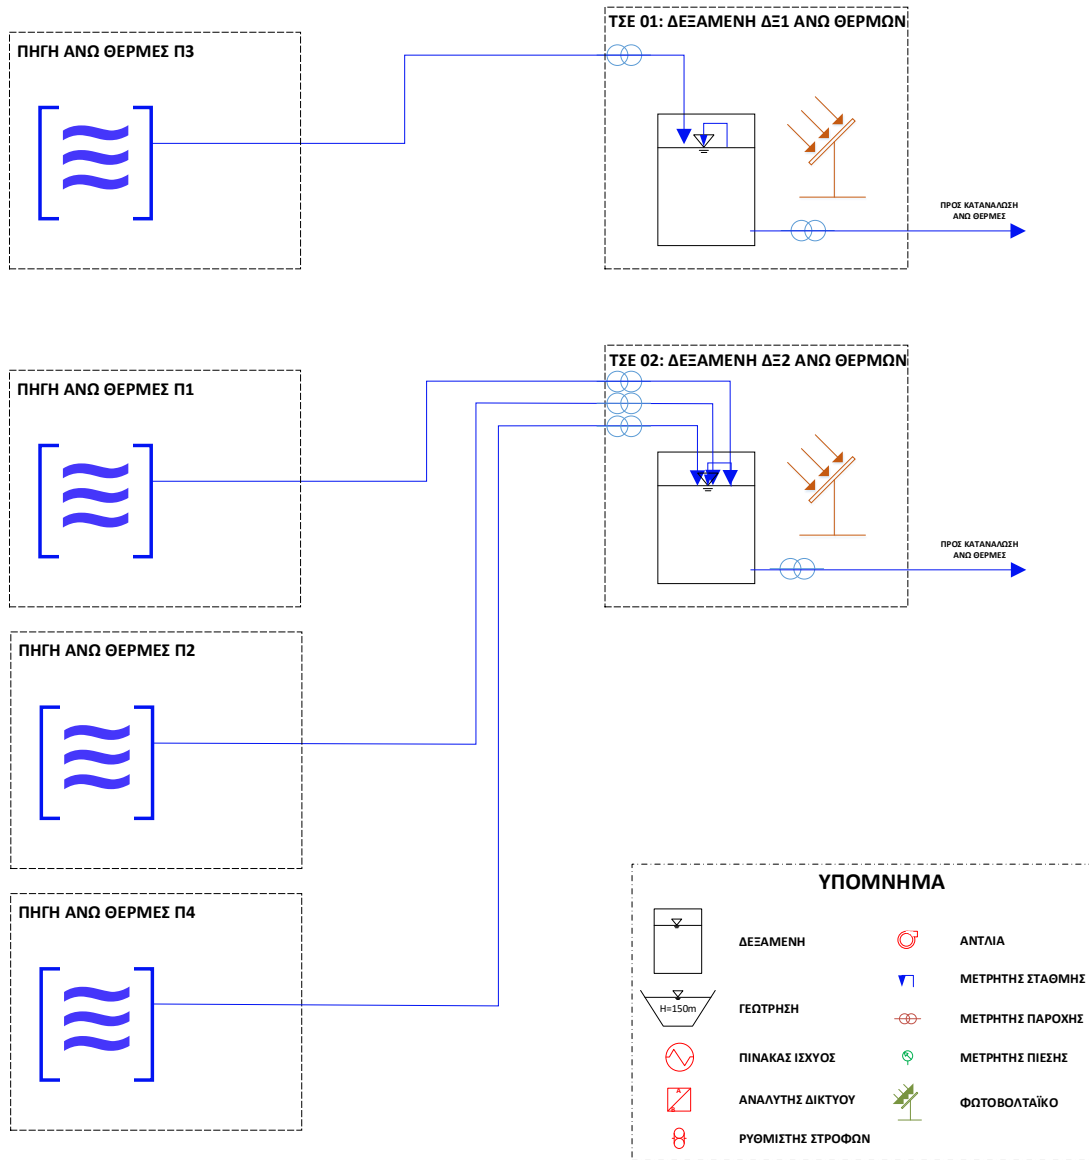

ΠΑΡΑΡΤΗΜΑ 12 – ΣΧΕΔΙΑ ΜΕΛΕΤΗΣ

Μονογραμμικά Σχέδια Δικτύου Ύδρευσης

ΟΙΚΙCΜΟC ΑΝΩ ΘΕΡΜΩΝ

ΟΙΚΙCΜΟC ΠΑΧΝΗC

ΟΙΚΙΣΜΟΣ ΩΡΑΙΟΥ

ΟΙΚΙΣΜΟΣ ΕΧΙΝΟΥ

ΟΙΚΙΣΜΟΣ ΜΑΝΤΑΙΝΑΣ

ΟΙΚΙΣΜΟΣ ΜΥΚΗΣ

ΟΙΚΙΣΜΟΣ ΠΡΟΣΗΛΙΟΥ

ΟΙΚΙΣΜΟΣ ΚΕΝΤΑΥΡΟΥ

ΟΙΚΙΣΜΟΣ ΑΛΜΑΤΟΣ

ΟΙΚΙΣΜΟΣ ΑΝΩ ΖΟΥΜΠΟΥΛΙΟΥ

ΟΙΚΙCΜΟC ΔΙΑΦΟΡΟΥ

ΟΙΚΙCΜΟC ΜΕΛΙΒΟΙΩΝ

Σημεία Εγκατάστασης ΤΣΕ

Προτεινόμενο Δίκτυο Επικοινωνιών